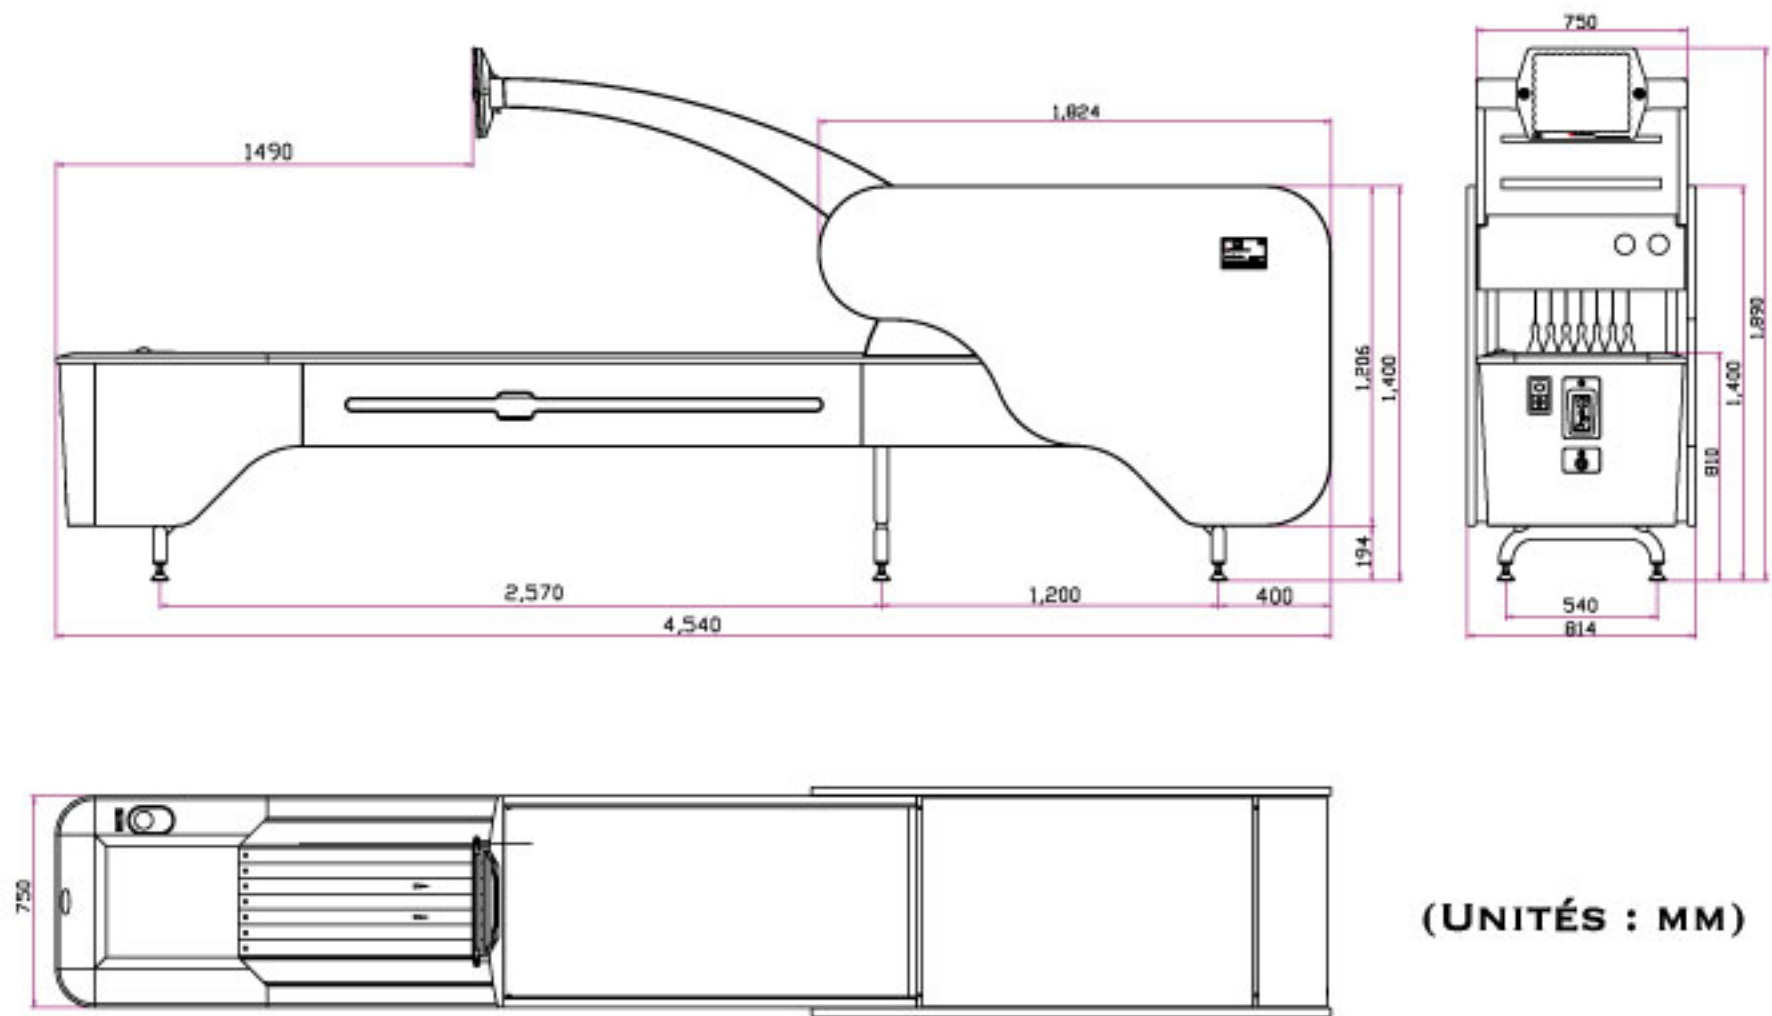

VIA MINI-BOWLING
VERSION CLASSIC

(UNITÉS : MM)

Nuancier des habillages