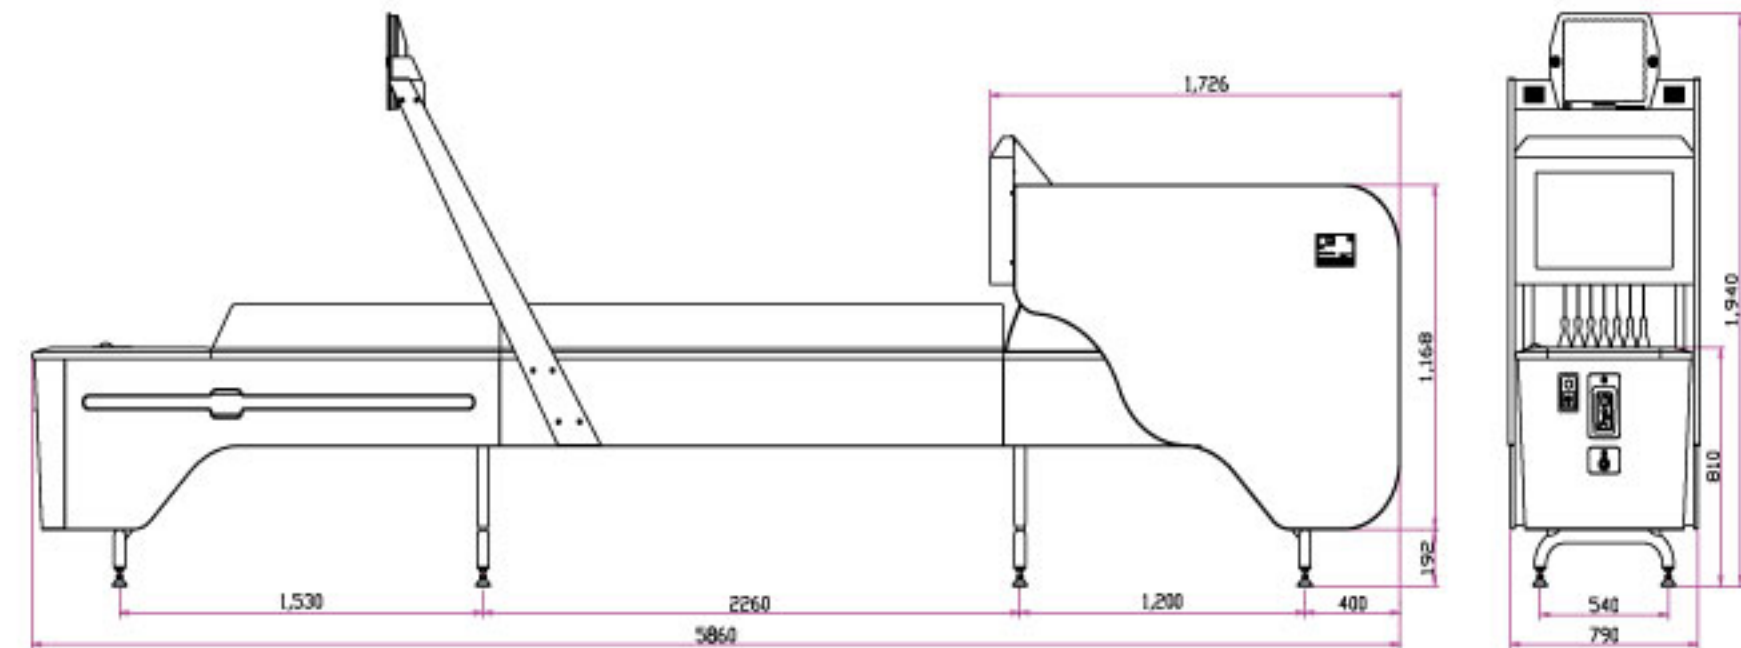

VIA MINI-BOWLING
VERSION CLASSIC

(UNITÉS : MM)

Nuancier des habillages

VIA MINI-BOWLING
Version Longue

Unités: Millimètres

Nuancier des habillages

VIA Mini Bowling Système de Gestion

1. Il l'aide le propriétaire à gérer et commander ses mini Bowlings.
2. Facilité de traitement des rentrées par machine.
3. Un seul système peut gérer jusqu'à 32 unités !