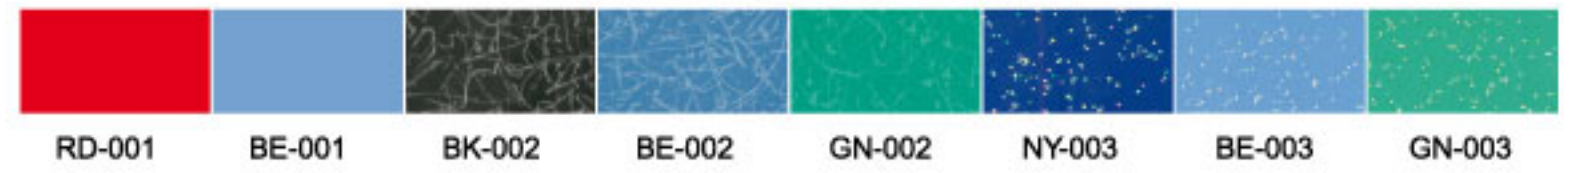

VIA MINI-BOWLING
VERSION CLASSIC

(UNITÉS : MM)

Nuancier des habillages

VIA MINI-BOWLING
Version Longue

Unités: Millimètres

Nuancier des habillages

VIA Mini Bowling Système de Gestion

1. Il l'aide le propriétaire à gérer et commander ses mini Bowlings.
2. Facilité de traitement des rentrées par machine.
3. Un seul système peut gérer jusqu'à 32 unités !