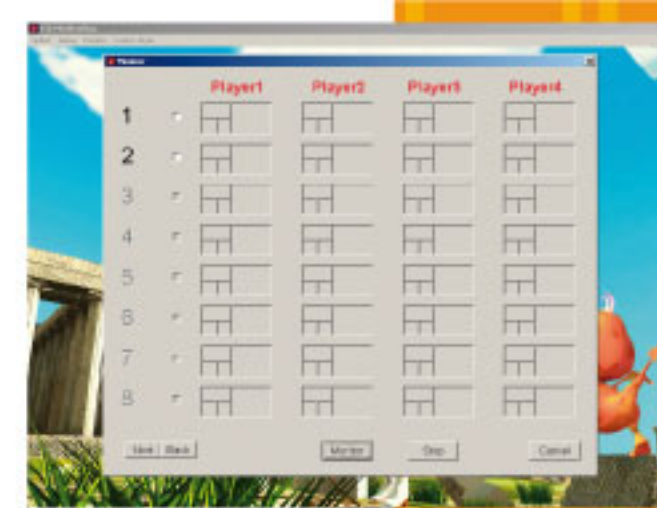

VIA MINI-BOWLING
VERSION CLASSIC

(UNITÉS : MM)

Nuancier des habillages

VIA MINI-BOWLING
Version Longue

Unités: Millimètres

Nuancier des habillages

VIA Mini Bowling Système de Gestion

1. Il l'aide le propriétaire à gérer et commander ses mini Bowlings.
2. Facilité de traitement des rentrées par machine.
3. Un seul système peut gérer jusqu'à 32 unités !